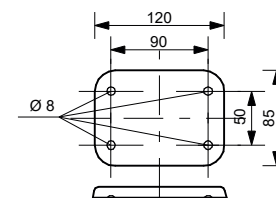

ESTET

г. Кострома, ул. Московская д. 105
тел. 8 (4942) 33 61 71

РАКОВИНА "БАРСЕЛОНА" 902x452 (левая)

ВКЛАДЫШ НА СЛИВ

ПРОИЗВОДСТВО ИЗДЕЛИЙ ИЗ ЛИТЬЕВОГО МРАМОРА
* Допустимое отклонение линейных размеров ± 5 мм