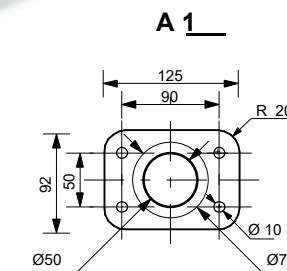

ESTET

г. Кострома, ул. Московская д. 105
тел. 8 (4942) 33 61 71

РАКОВИНА "БАРСЕЛОНА" 902x452 (левая)

ВКЛАДЫШ НА СЛИВ

ПРОИЗВОДСТВО ИЗДЕЛИЙ ИЗ ЛИТЬЕВОГО МРАМОРА
* Допустимое отклонение линейных размеров ± 5 мм