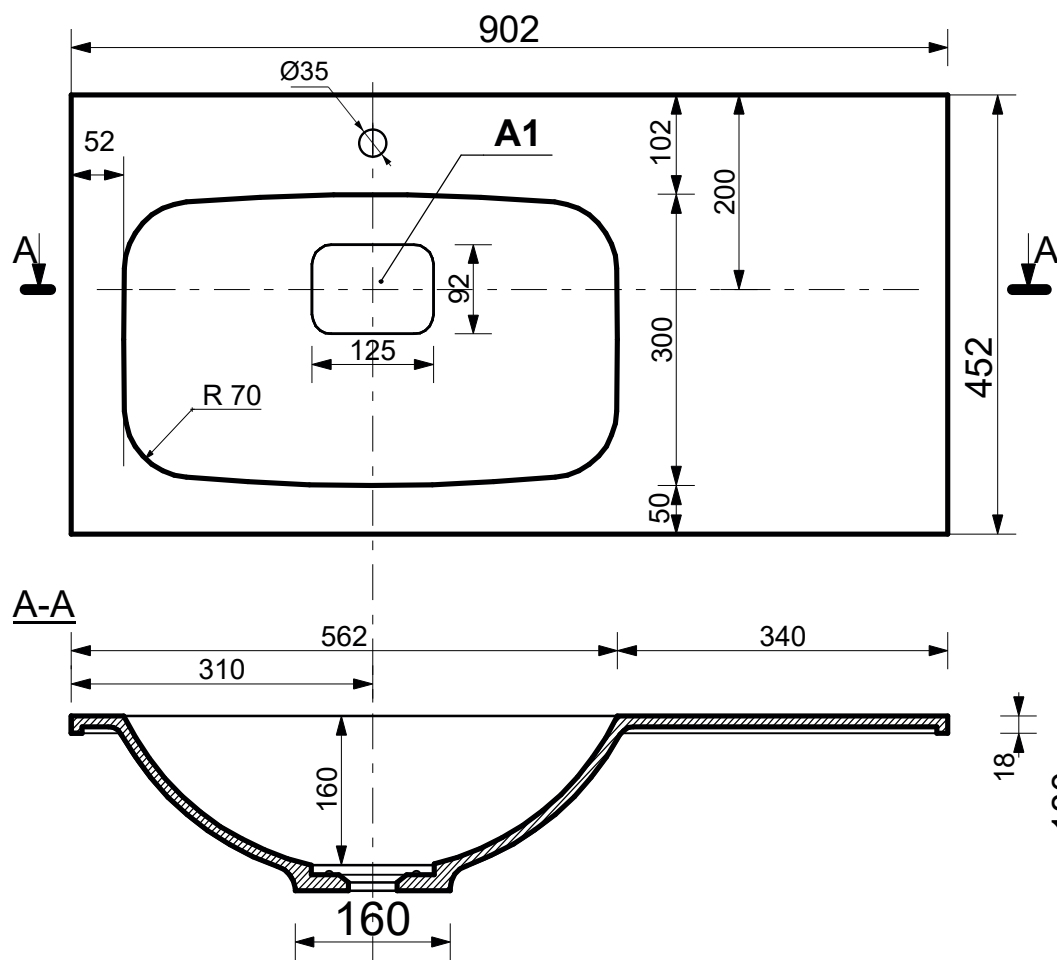

ESTET

г. Кострома, ул. Московская д. 105
тел. 8 (4942) 33 61 71

РАКОВИНА "БАРСЕЛОНА" 902x452 (левая)

ВКЛАДЫШ НА СЛИВ

ПРОИЗВОДСТВО ИЗДЕЛИЙ ИЗ ЛИТЬЕВОГО МРАМОРА
* Допустимое отклонение линейных размеров ± 5 мм